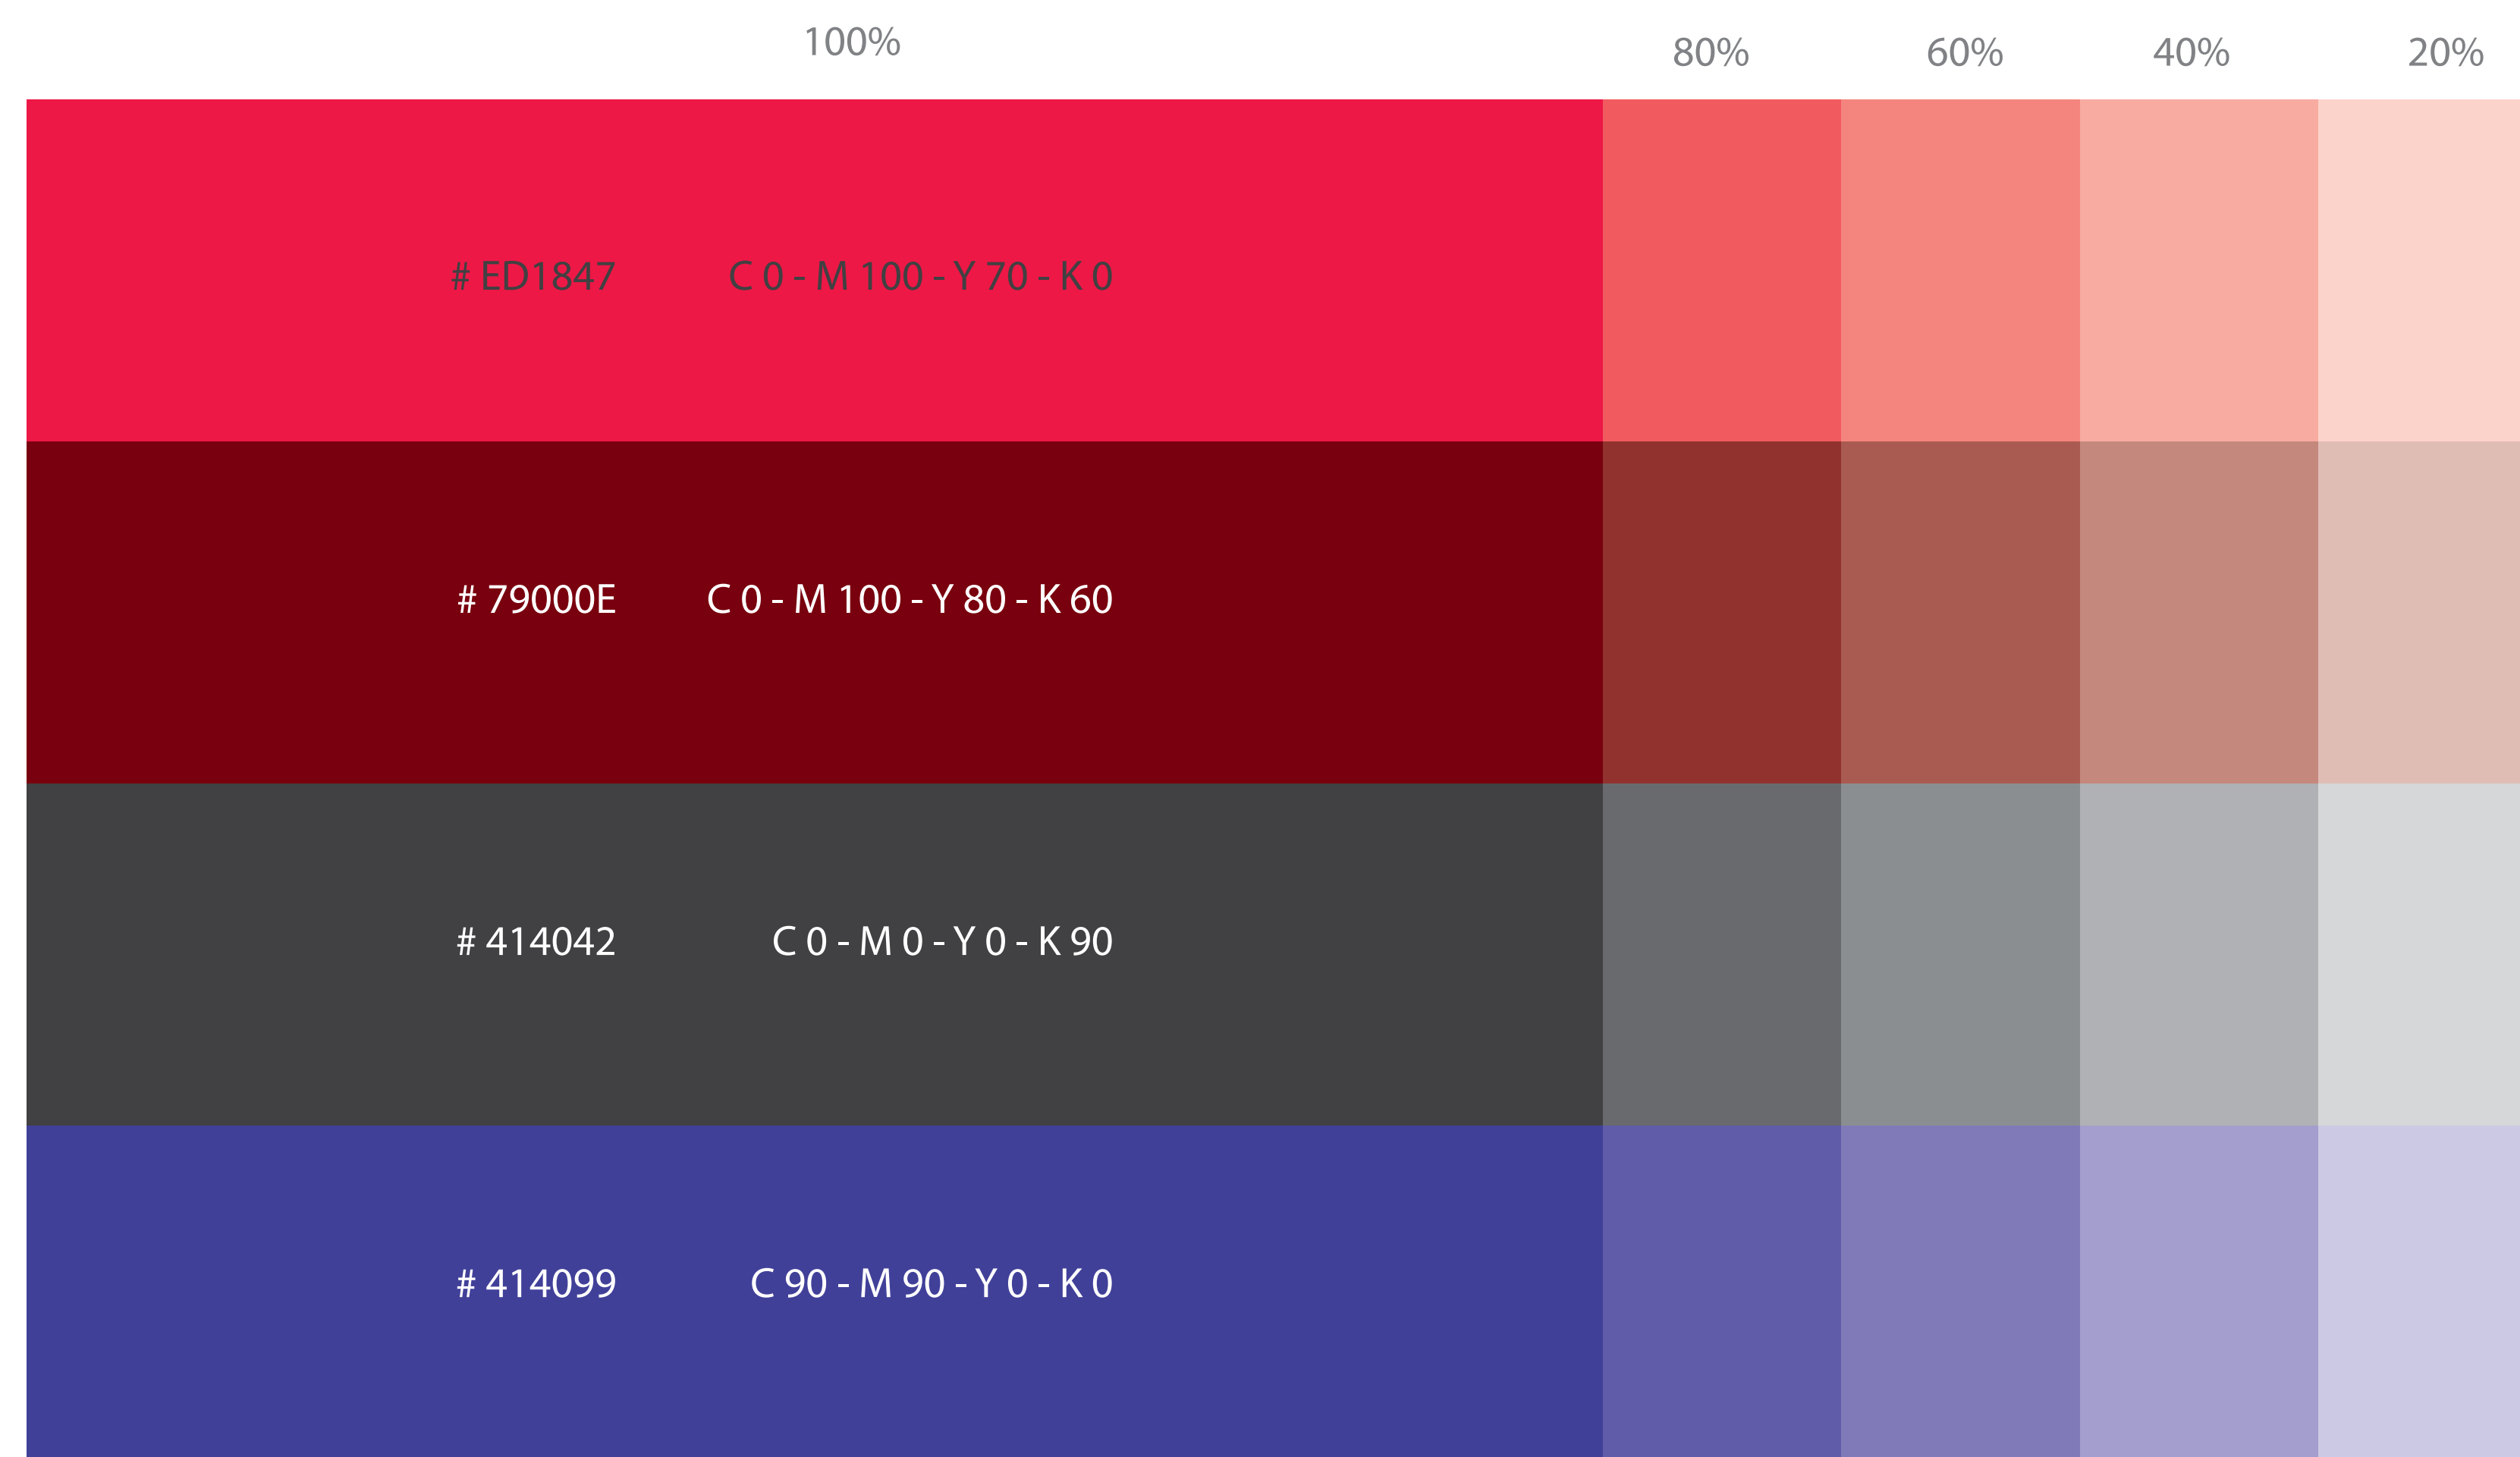

## Restrições

### Combinações cromáticas

Não é permitida nenhuma outra paleta cromática que fuja da original.

## Variações cromáticas

Cores originais do logo,  
mais secundária

Logo aplicado preferencialmente  
com essas combinações de cores.